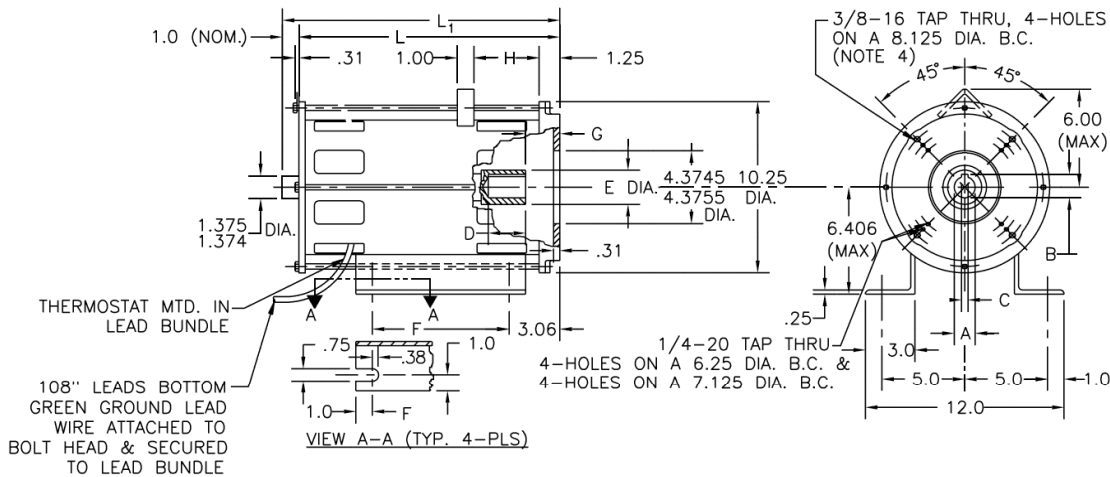

aesupply/electric.com

AC Squirrel Cage Induction, Ball Bearing, 80 Starts Per Hour  
3Ø, 60Hz, WYE Start, Delta Run, 3600 Synchronous RPM

HP	Imperial Electric Part Number	Motor Losses BTU/HR	FL EFF (%)	FL PF (%)	FL RPM	Volts	Amps (A)				
							Delta				WYE
							Full Load	No Load	Locked Rotor	KVA Code	
15	217EAS015C001	14,120	73	87	3400	200	51.0	27.0	242	F	82
	217EAS015C015	14,120	73	87	3400	230	44.6	23.0	204	F	68
						460	22.3	11.5	102	F	34
217EAS015C020	14,120	73	87	3400	575	17.6	9.2	84	F	30	
20	217EAS020C001	16,074	76	89	3395	200	65.4	31.2	311	F	104
	217EAS020C015	16,074	76	89	3395	230	56.2	25.5	270	F	90
						460	28.1	12.8	135	F	45
217EAS020C020	16,074	76	89	3395	575	22.4	10.2	108	F	36	
25	217EAS025C001	17,946	78	91	3400	200	78.2	34.5	391	F	130
	217EAS025C015	17,946	78	91	3400	230	67.8	30.0	340	F	113
						460	33.9	15.0	170	F	57
217EAS025C020	17,946	78	91	3400	575	26.9	11.3	136	F	45	
30	217EAS030C001	20,296	79	91	3390	200	90.0	36.0	471	F	157
	217EAS030C015	20,296	79	91	3390	230	78.2	31.0	410	F	136
						460	39.1	15.5	205	F	68
217EAS030C020	20,296	79	91	3390	575	31.2	12.0	174	G	58	

## AC Submersible Hydraulic Motor dimensions

Frame	A	B	C	D	E	F	G	H	L	L <sub>1</sub>	Ref. HP	(lbs.)
217Z	1.260	1.396	.394	2.25	2.050	8.25	2.06	3.94	13.72	14.63	15,20,25,30	100
	1.261	1.406	.395		2.045							
L217Z	1.260	1.396	.394	2.25	2.050	8.25	2.06	3.94	15.72	—	40,50	130
	1.261	1.406	.395		2.045							